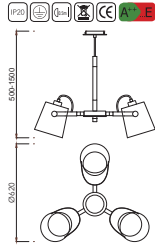

REF.5461 Colgante - Pendant Lamp

☛ E27 3x23W - 220/240V (no incl.)

- ☐ Metal Blanco - White Metal
- ☐ Madera - Wood
- ☐ Pantalla White - White Shade