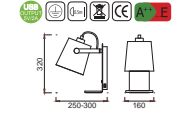

☛ E27 3x23W - 220/240V (no incl.)

- ☐ Metal Blanco - White Metal
- ☐ Madera - Wood
- ☐ Pantalla White - White Shade

REF.5462 Aplique - Wall Lamp - USB

☛ E27 1x23W - 220/240V (no incl.)

- ☐ Metal Blanco - White Metal
- ☐ Madera - Wood
- ☐ Pantalla White - White Shade