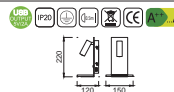

Datos Técnicos - Technical Data

REF.5460 Colgante - Pendant Lamp

☛ E27 5x23W - 220/240V (no incl.)

- ☐ Metal Blanco - White Metal
- ☐ Madera - Wood
- ☐ Pantalla White - White Shade

REF.5461 Colgante - Pendant Lamp

☛ E27 3x23W - 220/240V (no incl.)

- ☐ Metal Blanco - White Metal
- ☐ Madera - Wood
- ☐ Pantalla White - White Shade

REF.5462 Aplique - Wall Lamp - USB

☛ E27 1x23W - 220/240V (no incl.)

- ☐ Metal Blanco - White Metal
- ☐ Madera - Wood
- ☐ Pantalla White - White Shade

REF.5463 Aplique - Wall Lamp - USB

☛ LED 3W 3000K 180lm - 220/240V

- ☐ Metal Blanco - White Metal
- ☐ Madera - Wood
- ☐ Pantalla White - White Shade

REF.5464 Sobremesa - Table Lamp - USB

☛ E27 1x23W - 220/240V (no incl.)

- ☐ Metal Blanco - White Metal
- ☐ Madera - Wood
- ☐ Pantalla White - White Shade

REF.5465 Pie de Salón - Floor Lamp - USB

☛ E27 1x23W - 220/240V (no incl.)

- ☐ Metal Blanco - White Metal
- ☐ Madera - Wood
- ☐ Pantalla White - White Shade

REF.5466 Aplique - Wall Lamp NO USB

☛ E27 1x23W - 220/240V (no incl.)

- ☐ Metal Blanco - White Metal
- ☐ Madera - Wood
- ☐ Pantalla White - White Shade

Acabados - Finishes

USB
OUTPUT
5V/2A

REF.5462

USB
OUTPUT
5V/2A

REF.5463

USB
OUTPUT
5V/2A

REF.5464

REF.5466