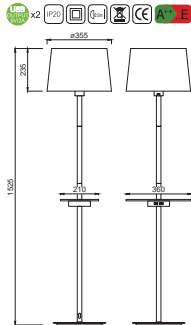

REF.5465 Pie de Salón - Floor Lamp - USB

☛ E27 1x23W - 220/240V (no incl.)

- ☐ Metal Blanco - White Metal
- ☐ Madera - Wood
- ☐ Pantalla White - White Shade

REF.5466 Aplique - Wall Lamp NO USB

☛ E27 1x23W - 220/240V (no incl.)

- ☐ Metal Blanco - White Metal
- ☐ Madera - Wood
- ☐ Pantalla White - White Shade