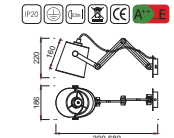

REF.5466 Aplique - Wall Lamp NO USB

☛ E27 1x23W - 220/240V (no incl.)

- ☐ Metal Blanco - White Metal
- ☐ Madera - Wood
- ☐ Pantalla White - White Shade