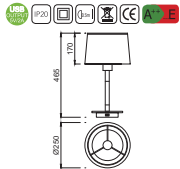

REF.5464 Sobremesa - Table Lamp - USB

☛ E27 1x23W - 220/240V (no incl.)

- ☐ Metal Blanco - White Metal
- ☐ Madera - Wood
- ☐ Pantalla White - White Shade