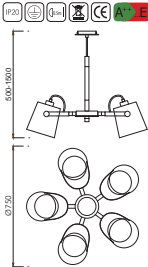

Datos Técnicos - Technical Data

REF.5460 Colgante - Pendant Lamp

☛ E27 5x23W - 220/240V (no incl.)

- ☐ Metal Blanco - White Metal
- ☐ Madera - Wood
- ☐ Pantalla White - White Shade

REF.5461 Colgante - Pendant Lamp