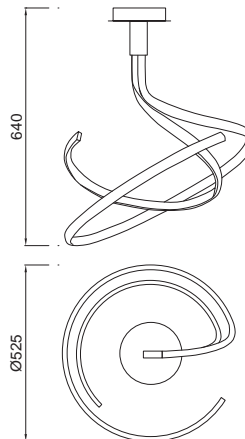

REF.4997_DIMMABLE

LED 40W 3000K 3200lm - 220/240V

Plata - Silver

Cromo - Chrome

Difusor Acrílico - Acrylic Diffuser

4981_Colgante - Pendant Lamp / 4998_DIMMABLE_Colgante - Pendant Lamp

REF.4981

LED 50W 3000K 4000lm - 100/240V