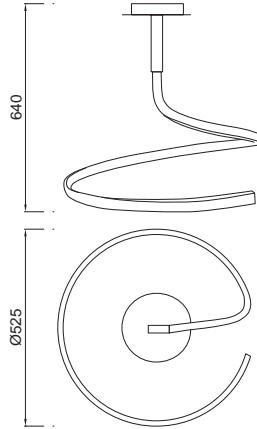

[25]

Nur

Jose I.Ballester - Santiago Sevillano, 2015

4982_Colgante - Pendant Lamp / 4996_DIMMABLE_Colgante - Pendant Lamp

REF.4982

LED 30W 3000K 2400lm - 100/240V

Plata - Silver

Cromo - Chrome