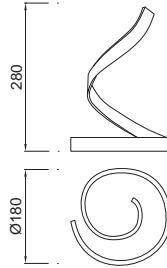

Nur

Jose I.Ballester - Santiago Sevillano, 2015

4986_Sobremesa - Table Lamp

LED 15W 3000K 1200lm - 220/240V

Plata - Silver

Cromo - Chrome

Difusor Acrílico - Acrylic Diffuser