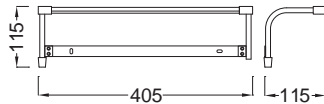

Datos Técnicos - Technical Data

5085 - Aplique/Wall Lamp

LED 6W 4000K 550lm - 100/240V

- Plata - Silver
- Cromo - Chrome
- Difusor acrílico - Acrylic diffuser

5086 - Aplique/Wall Lamp

LED 6W 4000K 500lm - 100/240V

- Plata - Silver
- Cromo - Chrome
- Difusor acrílico - Acrylic diffuser

5087 - Aplique/Wall Lamp

LED 12W 4000K 950lm - 100/240V

- Plata - Silver
- Cromo - Chrome
- Difusor acrílico - Acrylic diffuser