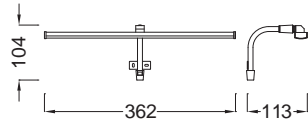

Ref.5085

Ref.5087

Datos Técnicos - Technical Data

**5085 - Aplique/Wall Lamp**

LED 6W 4000K 550lm - 100/240V

- Plata - Silver
- Cromo - Chrome
- Difusor acrílico - Acrylic diffuser

**5086 - Aplique/Wall Lamp**