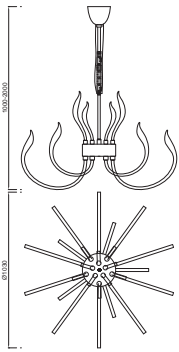

Datos Técnicos - Technical Data

REF.5560 Colgante - Pendant Lamp

LED 256W 3000K 12339lm - 220/240V
 Cromo - Chrome
 Difusor Acrílico - Acrylic Diffuser

REF.5561 Colgante - Pendant Lamp

LED 155W 3000K 7461lm - 220/240V
 Cromo - Chrome
 Difusor Acrílico - Acrylic Diffuser