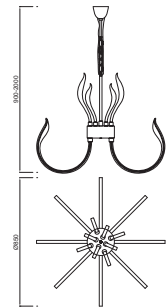

Datos Técnicos - Technical Data

REF.5560 Colgante - Pendant Lamp

LED 256W 3000K 12339lm - 220/240V
 Cromo - Chrome
 Difusor Acrílico - Acrylic Diffuser

REF.5561 Colgante - Pendant Lamp

LED 155W 3000K 7461lm - 220/240V
 Cromo - Chrome
 Difusor Acrílico - Acrylic Diffuser