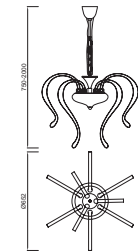

REF.5562 Colgante - Pendant Lamp

LED 106W 3000K 5075lm - 220/240V
Cromo - Chrome
Difusor Acrílico - Acrylic Diffuser