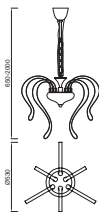

REF.5564 Colgante - Pendant Lamp

LED 57W 3000K 2733lm - 220/240V
Cromo - Chrome
Difusor Acrílico - Acrylic Diffuser