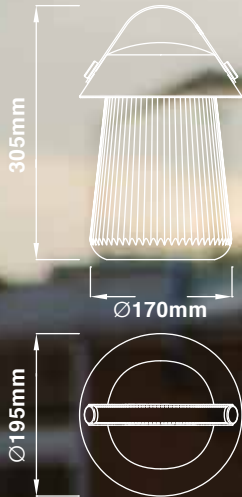

FUNGHI

REF.3697

- Conexión bluetooth desde el móvil/tablet para música.
- Mando a distancia para control de:
  Música, intensidad de luz y control RGB.
- Bluetooth connection with smartphone/tablet.
- Remote control for:
  Music, dimmable light and RGB control.

LED 3W RGBW