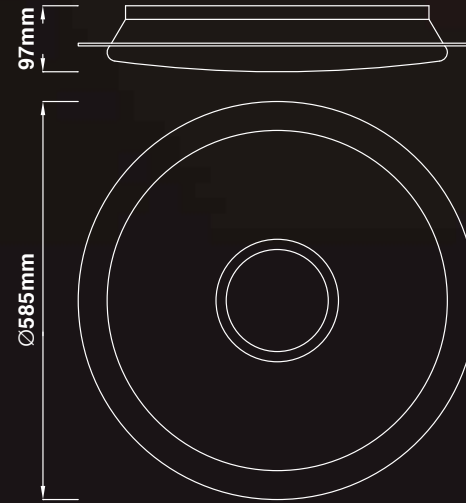

# PLAFONES

**PLAFÓN SPEAKER LED 36W**  
LED 36W 3000K-6000K 2500lm

- Conexión bluetooth desde el móvil/tablet para música.
- Mando a distancia para control de: Temperatura de color 3000K-6000K. Luz dimmable.
- Bluetooth connection with smartphone/tablet.
- Remote control for: Colour temperature 3000K-6000K Dimmable light.

	<b>3000-6000K</b>	<b>A++ A+ A</b>		

**PLAFÓN LED 40W**  
LED 40W 3000K-6000K 2800lm

- Mando a distancia para control de: Temperatura de color 3000K-6000K. Luz dimmable.
- Remote control for: Colour temperature 3000K-6000K Dimmable light