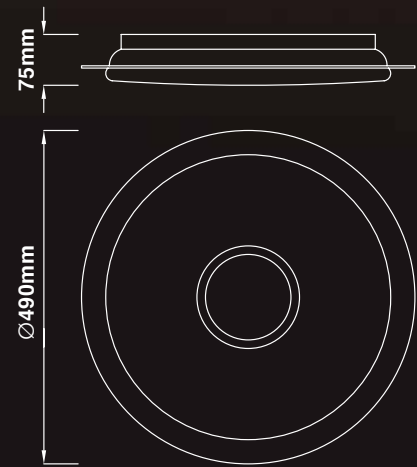

	<b>3000-6000K</b>	<b>A++ A+ A</b>		

**PLAFÓN LED 40W**  
LED 40W 3000K-6000K 2800lm

- Mando a distancia para control de: Temperatura de color 3000K-6000K. Luz dimmable.
- Remote control for: Colour temperature 3000K-6000K Dimmable light