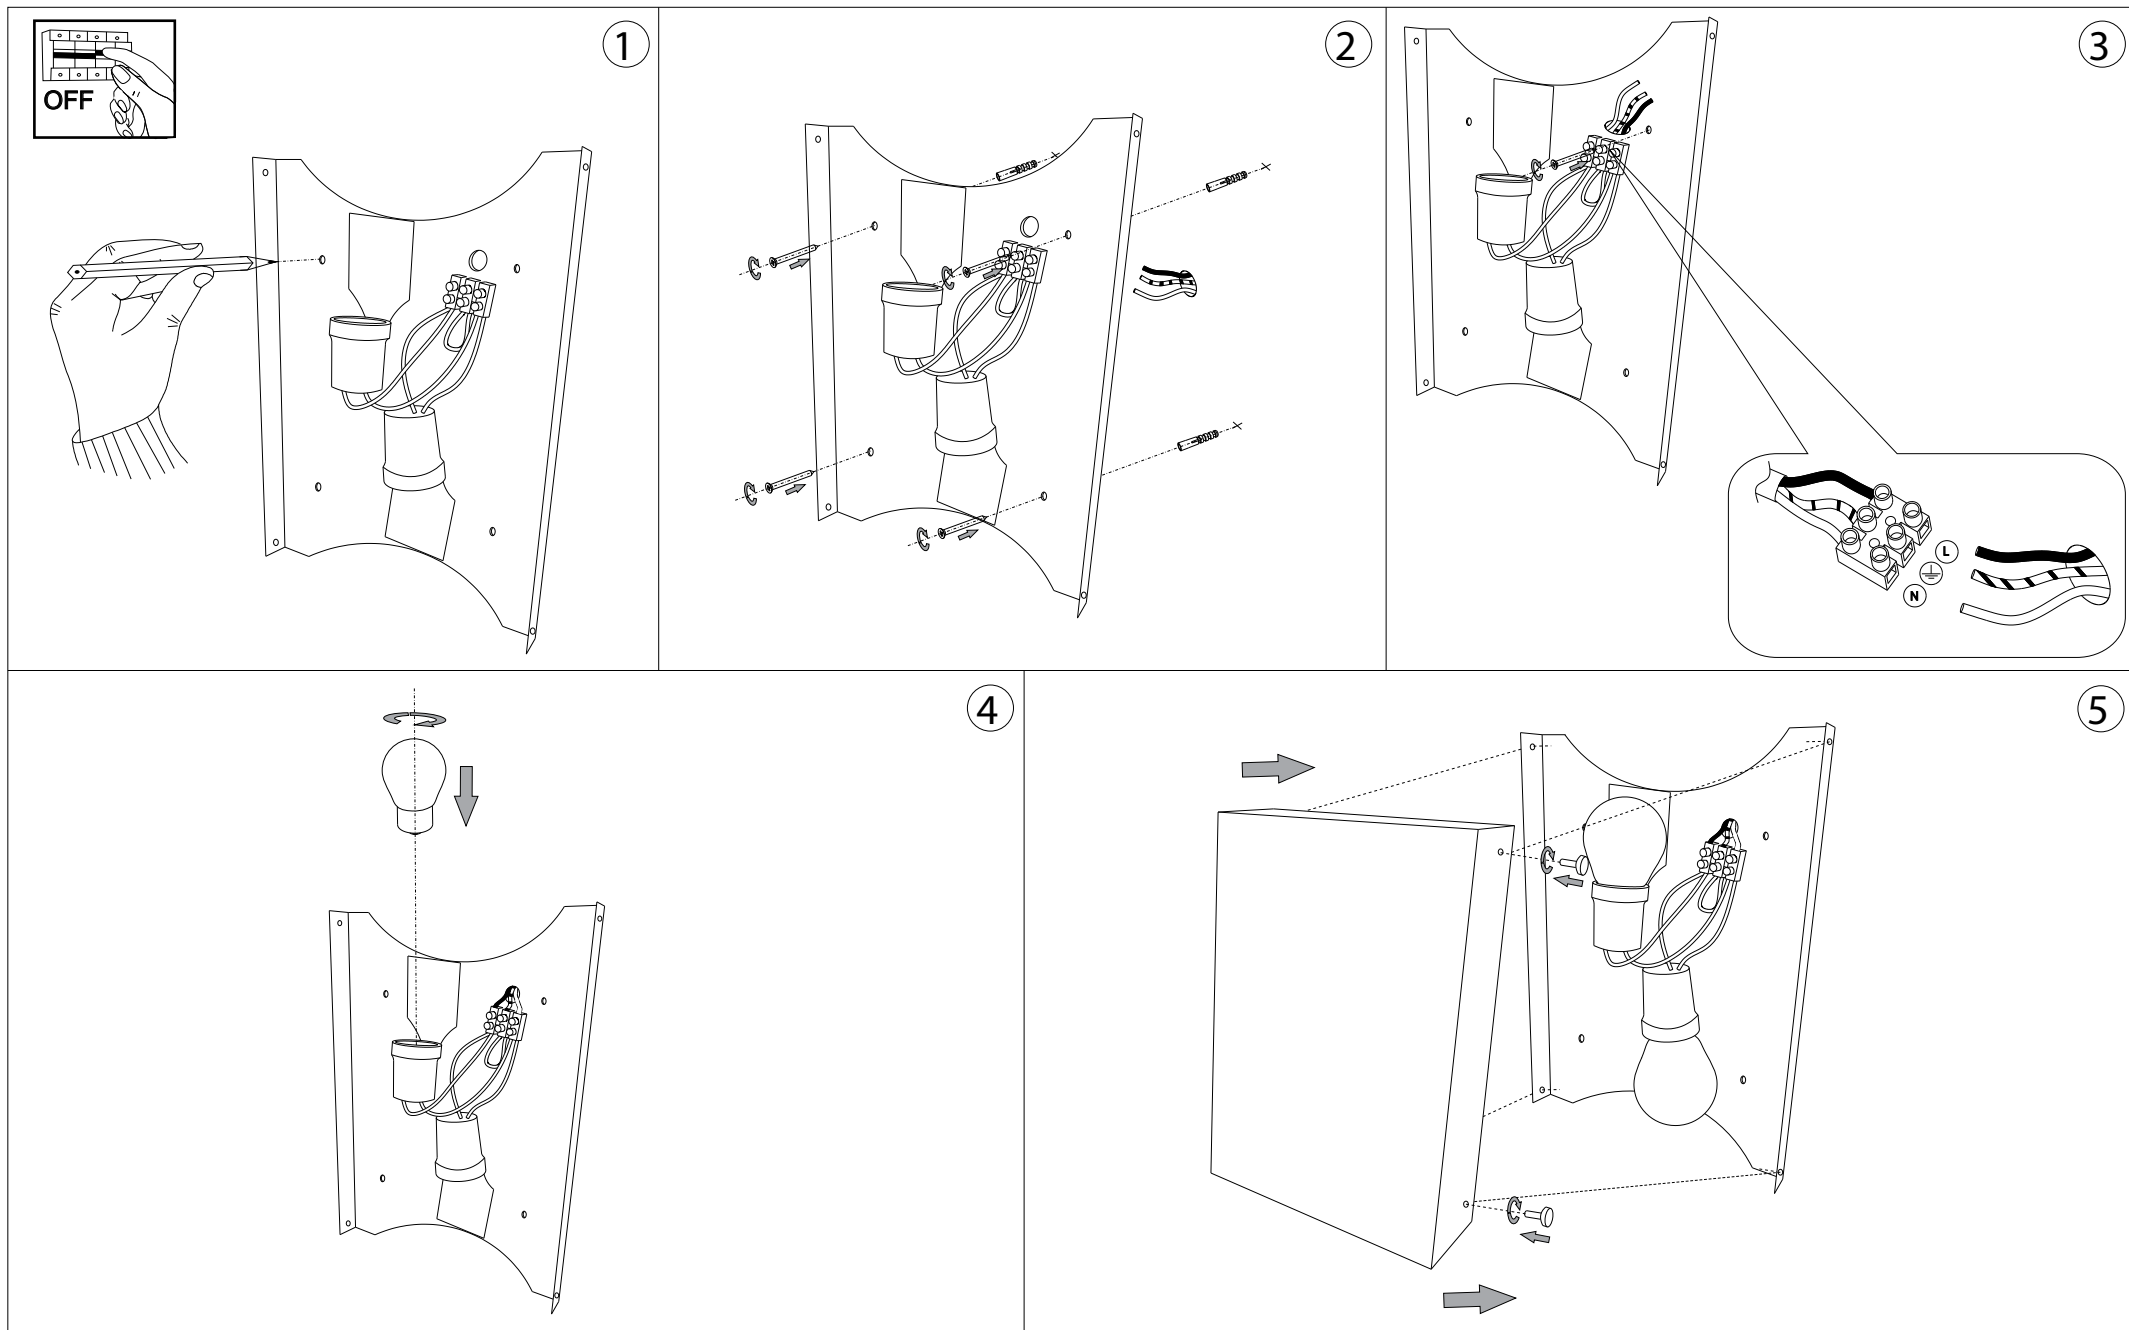

## Gemme PL2

Lampada da parete e soffitto  
Wall and ceiling lamp  
Applique et plafonnier  
Wandleuchte und deckenleuchte  
Lámpara de pared y de techo  
Настенные и потолочные  
светильники

max 2 x 60W E27 / 240V  
- 8021696018577 COLOR

ESEGUIRE LE OPERAZIONI DI MONTAGGIO, SEGUENDO L'ORDINE NUMERICO PROGRESSIVO.  
FOLLOW THE ASSEMBLY INSTRUCTIONS BY READING THE NUMERICAL PROGRESSION

La sicurezza di questo apparecchio è garantita solo con l'uso appropriato di queste istruzioni pertanto è necessario conservarle.  
The safety and reliability are guaranteed only when installation instructions are properly followed. Please retain this instruction sheet for future reference.