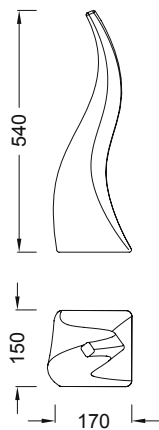

1325 - Con Interruptor/With Switch

E27 1x13W - 220/240V (no incl.)

Difusor Acrílico - Acrylic Diffuser

IP40

0.5m

1324 - Sin Interruptor/Without Switch

E27 1x13W - 220/240V (no incl.)

Difusor Acrílico - Acrylic Diffuser

IP65

0.5m

1380 - Con Mando a Distancia/With Remote Control

LED RGB 1x2W - 220/240V (no incl.)

Difusor Acrílico - Acrylic Diffuser

1327 [Interior/Indoor] - Sobremesa/Table Lamp

1326 [Exterior/Outdoor] - Sobremesa/Table Lamp

1381 [Inducción/Induction] - Sobremesa/Table Lamp