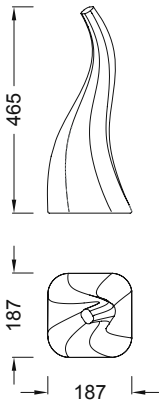

**1325** [ Interior/Indoor ] - Sobremesa/Table Lamp

**1324** [ Exterior/Outdoor ] - Sobremesa/Table Lamp

**1380** [ Inducción/Induction ] - Sobremesa/Table Lamp

**1325** - Con Interruptor/With Switch

E27 1x13W - 220/240V (no incl.)