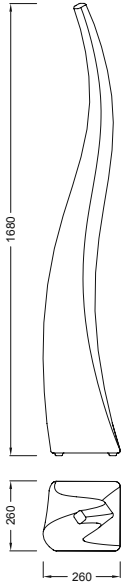

# FLAME

design

Santiago Sevillano

La colección flame viene de la observación del movimiento del fuego en la naturaleza, en su danza con la luz alrededor de la hoguera subiendo esculturalmente en una espiral armónica. Eso la hace única. Icónica. De inspiración mediterránea, basada formalmente en las tradicionales lamparas marroquíes usadas extensivamente desde tiempo inmemorial, flame ha sido reinterpretada como un producto de uso exterior-interior, dotando de esencialidad a la línea, característica del mueble tradicional de las culturas que miran al mar desde sus raíces. Es un objeto que ondula, proporcionando dinamismo tanto a la luz como a la estancia.

Difusor Acrílico - Acrylic Diffuser

IP40

0.5m

**1324** - Sin Interruptor/Without Switch

E27 1x13W - 220/240V (no incl.)

Difusor Acrílico - Acrylic Diffuser

IP65

0.5m

E27 1x13W - 220/240V (no incl.)

Difusor Acrílico - Acrylic Diffuser

IP65

0.5m

**1381** - Con Mando a Distancia/With Remote Control

LED RGB 1x2W - 220/240V (no incl.)

Difusor Acrílico - Acrylic Diffuser

## Santiago Sevillano

**1401** [ Interior/Indoor ] - Pie de Salón/Floor Lamp

**1400** [ Exterior/Outdoor ] - Pie de Salón/Floor Lamp